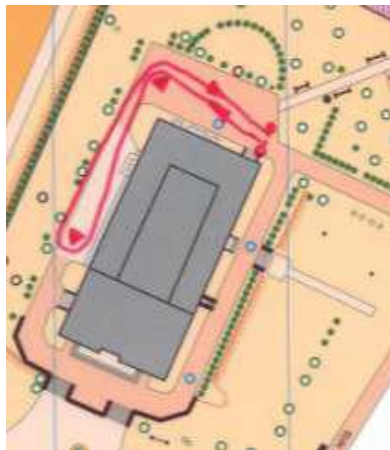

BĒRNU DISTANCE (pie Baložu pilsētas kultūras nama)

SV 3 ~60m

SV 5 ~150m

SV 7 ~800m

MŪSU ATBALSTĪTĀJI